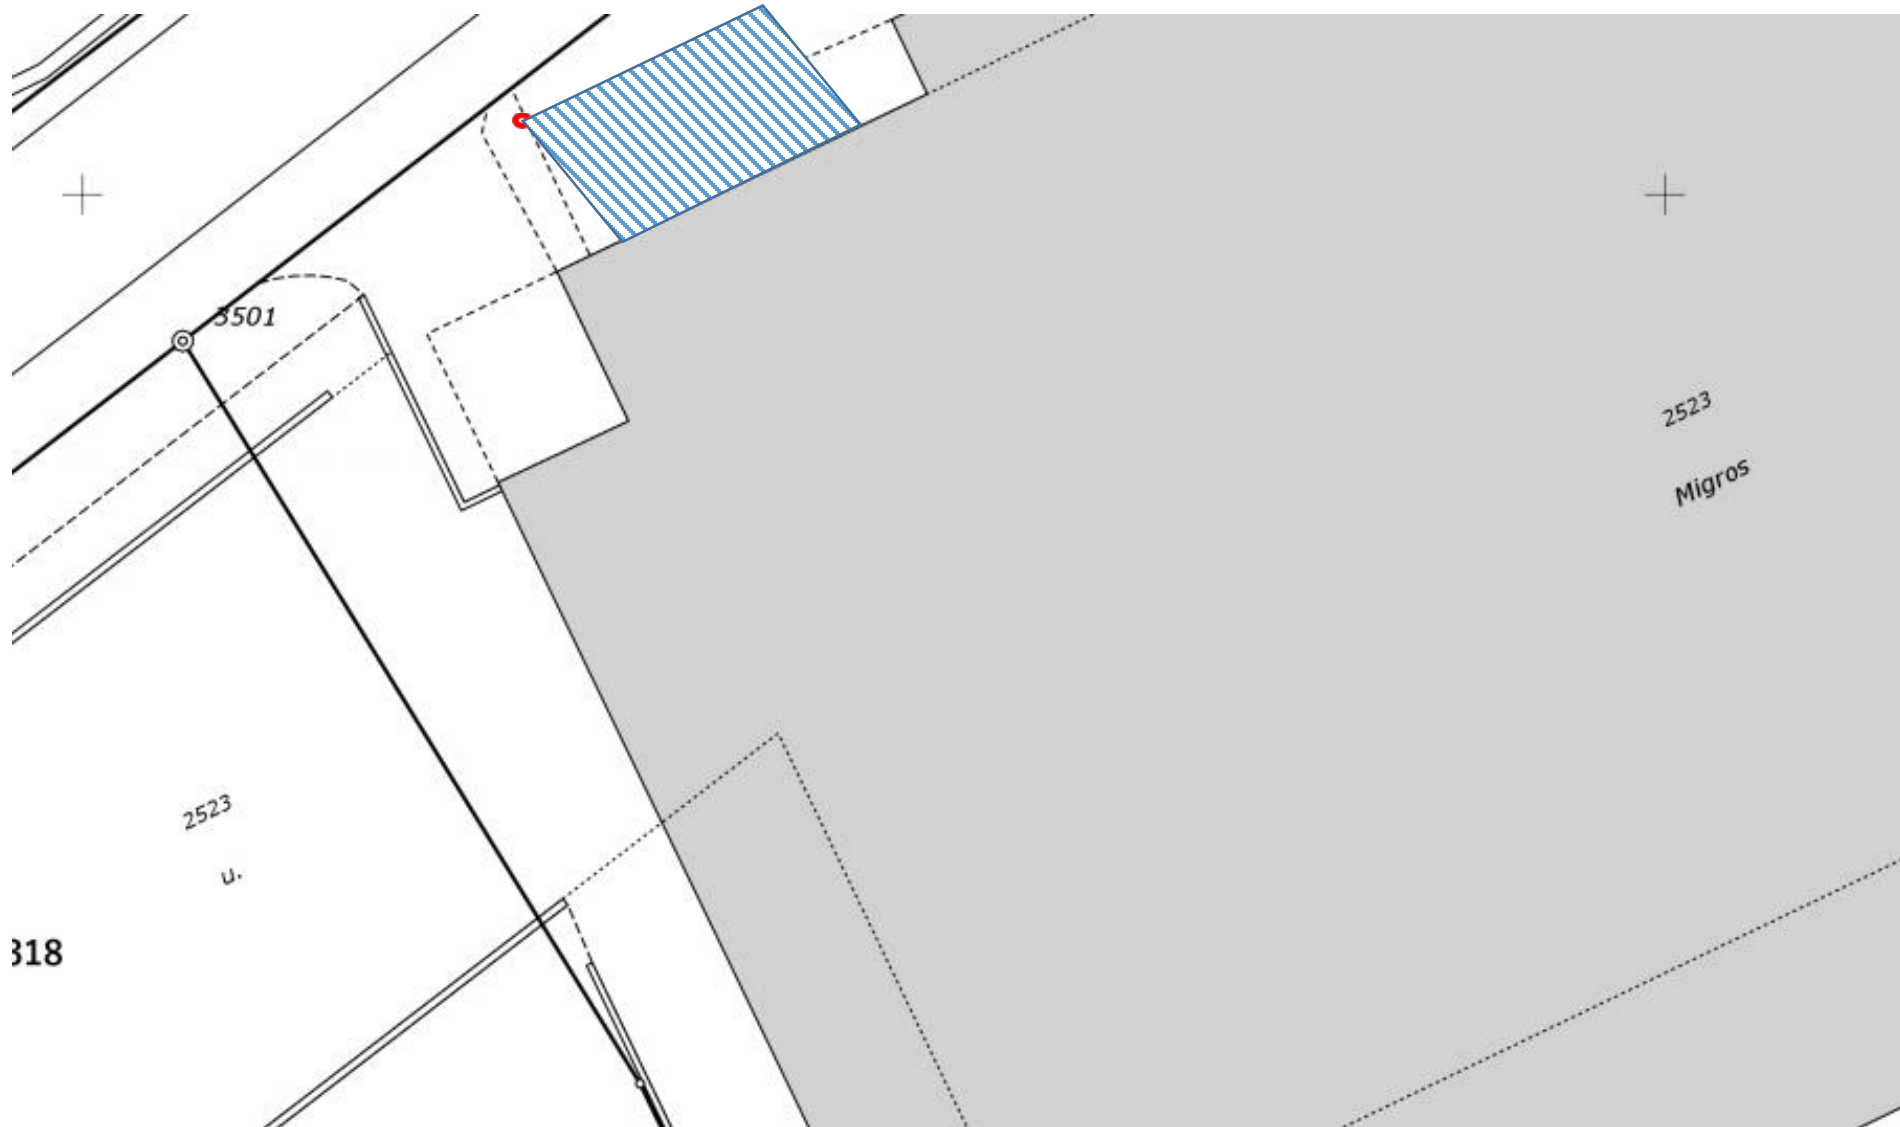

## Videüberwachung – Unterflursammelstelle Schützenweg