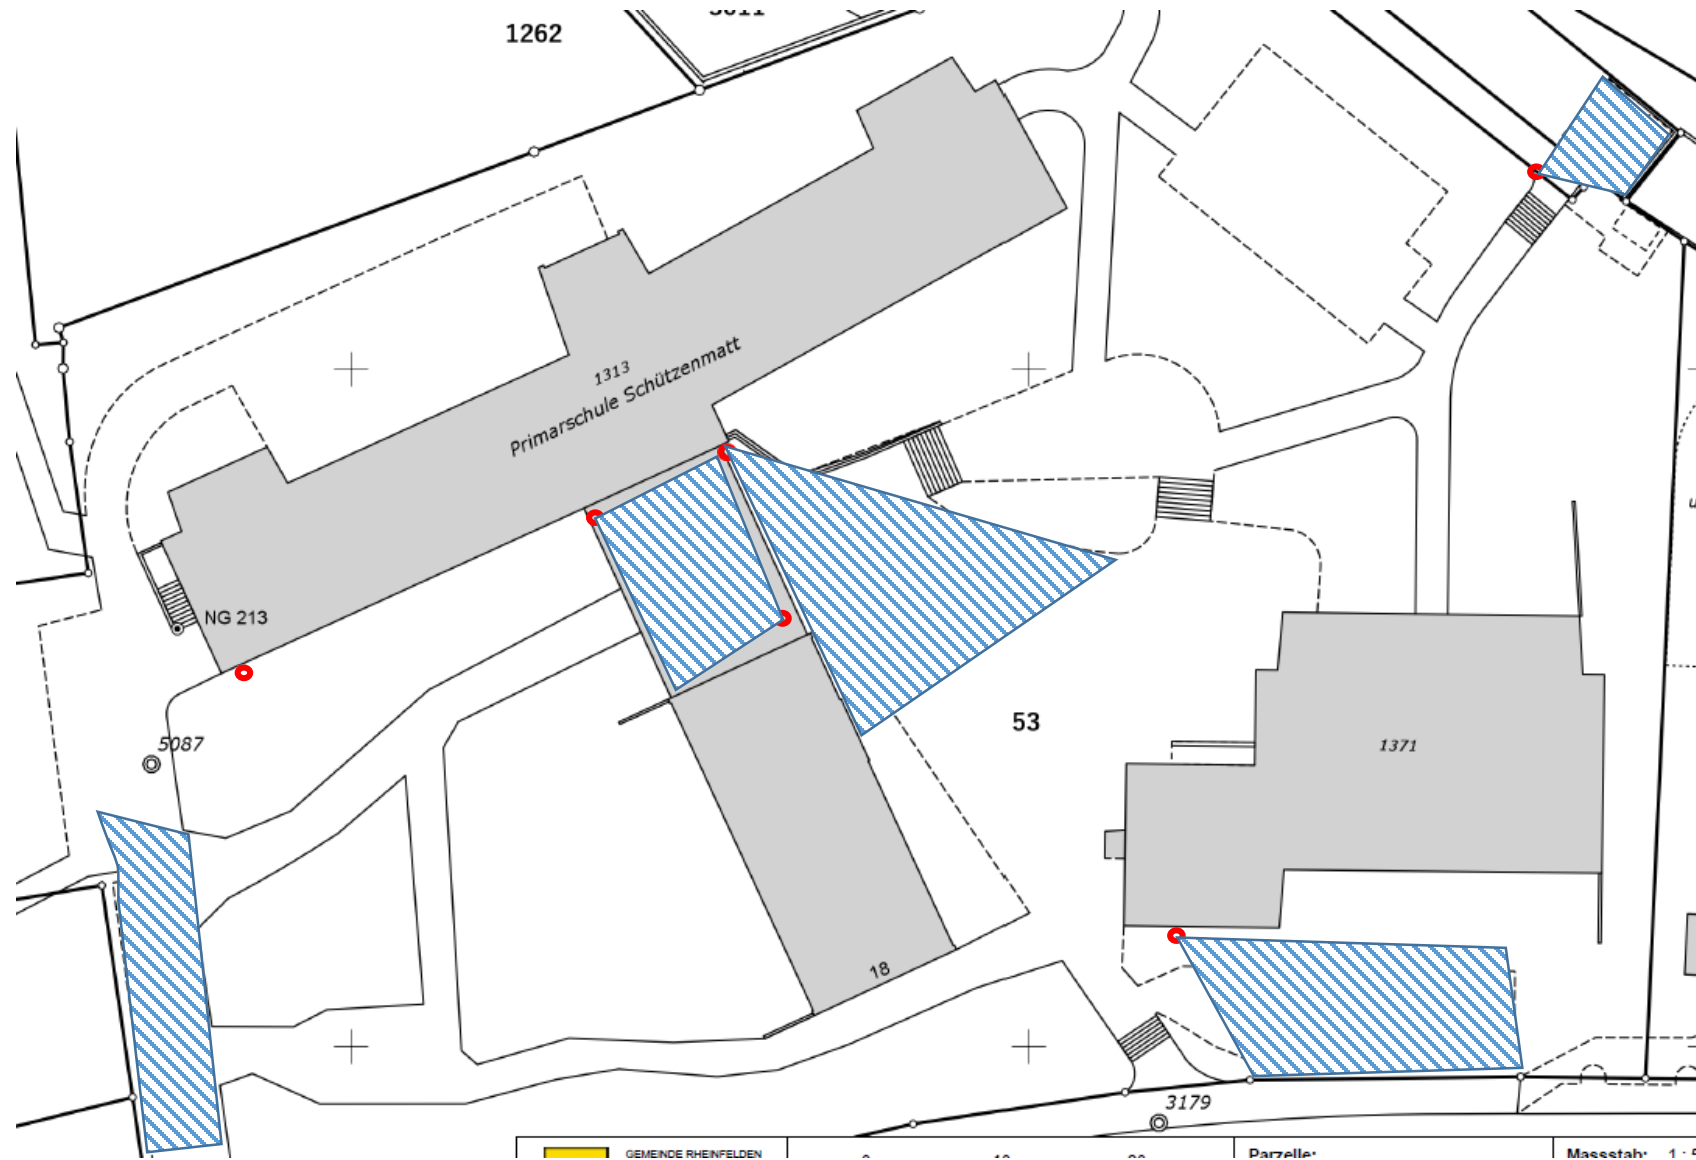

## Videoüberwachung – Schulanlage Robersten

## Videüberwachung – Schulanlage Schützenmatt

Videoüberwachung – Schützenparkplatz

Videüberwachung – Storchennest-Parkplatz

Videüberwachung – Unterflursammelstelle Migros

## Videüberwachung – Unterflursammelstelle Schützenweg

## Videüberwachung – Veloständer Rosenau, Unterführung Rosenau und Bahnhof Süd

Rheinfelden

Lebenswert. Liebenswert.